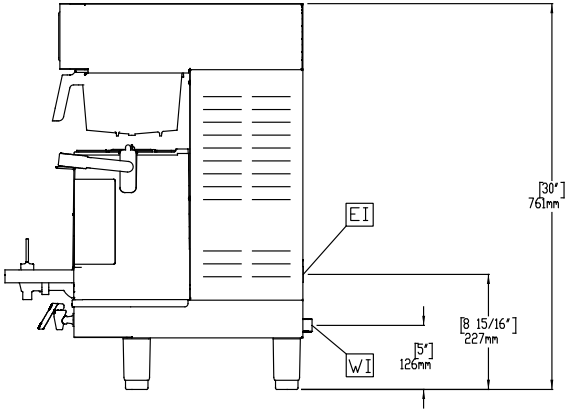

Ön

Yan

Üst

Elektrik:

Voltaj:

600674 (EPBC2W2)

230 V/1N ph/50/60 Hz

Elektrik gücü max:

5.8 kW

Temel bilgiler:

Dış boyutlar, Genişlik: 460 mm

Dış boyutlar, Derinlik: 486 mm

Dış boyutlar, Yükseklik: 852 mm

Net ağırlık: 34 kg

Ambalajlı ağırlık: 36 kg

Ambalaj yüksekliği: 784 mm

Ambalaj genişliği: 587 mm

Ambalaj derinliği: 654 mm

Ambalajlı hacim: 0.3 m³

Kahve Sistemi
PrecisionBrew Serisi, Isıtmalı, Termoslu Filtre Kahve Makinesi, İkili

Şirket önceden haber vermeksizin ürünlerde değişiklik yapma hakkını saklı tutar.
Basım sırasında tüm bilgiler doğrudur.

2024.06.09