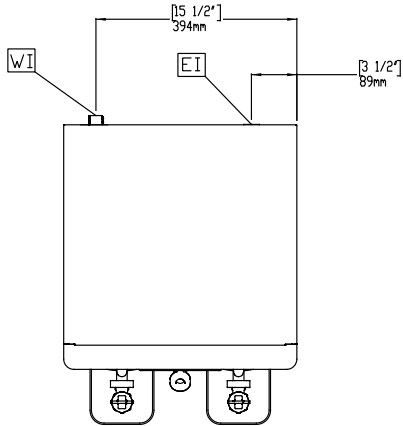

Elektrik:

Voltaj:

600674 (EPBC2W2)

230 V/1N ph/50/60 Hz

Elektrik gücü max:

5.8 kW

Temel bilgiler:

Dış boyutlar, Genişlik: 460 mm

Dış boyutlar, Derinlik: 486 mm

Dış boyutlar, Yükseklik: 852 mm

Net ağırlık: 34 kg

Ambalajlı ağırlık: 36 kg

Ambalaj yüksekliği: 784 mm

Ambalaj genişliği: 587 mm

Ambalaj derinliği: 654 mm

Ambalajlı hacim: 0.3 m³

Kahve Sistemi
PrecisionBrew Serisi, Isıtmalı, Termoslu Filtre Kahve Makinesi, İkili

Şirket önceden haber vermeksizin ürünlerde değişiklik yapma hakkını saklı tutar.
Basım sırasında tüm bilgiler doğrudur.

2024.06.09