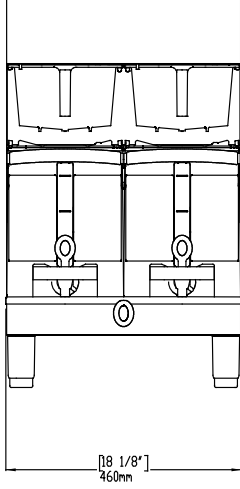

Ön

Yan

Üst

Elektrik:

Voltaj:

600674 (EPBC2W2)

230 V/1N ph/50/60 Hz

Elektrik gücü max:

5.8 kW

Temel bilgiler:

Dış boyutlar, Genişlik: 460 mm

Dış boyutlar, Derinlik: 486 mm

Dış boyutlar, Yükseklik: 852 mm

Net ağırlık: 34 kg

Ambalajlı ağırlık: 36 kg

Ambalaj yüksekliği: 784 mm

Ambalaj genişliği: 587 mm

Ambalaj derinliği: 654 mm

Ambalajlı hacim: 0.3 m³

Kahve Sistemi
PrecisionBrew Serisi, Isıtmalı, Termoslu Filtre Kahve Makinesi, İkili

Şirket önceden haber vermeksizin ürünlerde değişiklik yapma hakkını saklı tutar.
Basım sırasında tüm bilgiler doğrudur.

2024.06.09